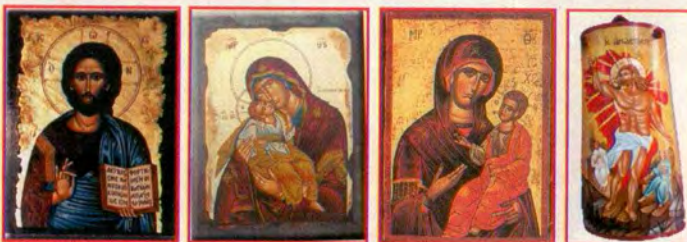

ICONE E STATUE SACRE